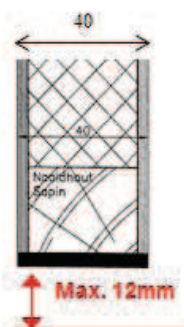

Verhoogde vloerspeling tot 7 mm, RF30 en RF60

STANDAARD
zonder meerprijs

OPTIES

Vloerspeling beperken tot de maximum tolerantie van 4mm is steeds een uitdaging en oorzaak van langdurige discussies tussen aannemer, vloerder, bouwheer en deurenproducent of plaatser. ERIBEL maakt komaf met deze beperking. En dit voor draai-, zwaai- en schuifdeuren.

ERIBEL garandeert een vloerspeling tot 7mm.

VOORDELEN:

- ERIBEL RF-deuren vangen nu ook standaard de toleranties van het vloeroppervlak op
- In tegenstelling tot de vorige attesten voor spelingen tot max. 12mm (als optie mits supplement), is de onderzijde van de deur nu standaard uitgerust met een innovatief brandwerend zwelproduct, zonder meerprijs
- Dit kan standaard toegepast worden op deuren dikte ≥ 40 mm, zonder enig visueel verschil
- Het is gegarandeerd brandwerend, zelfs voor spelingen tot max 7mm, volgens Benor/ATG ERIBEL