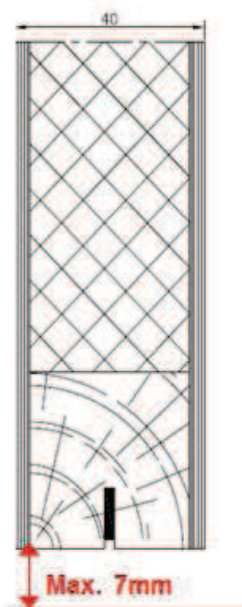

Verhoogde vloerspeling tot 7 mm, RF30 en RF60

STANDAARD
zonder meerprijs

OPTIES

Vloerspeling beperken tot de maximum tolerantie van 4mm is steeds een uitdaging en oorzaak van langdurige discussies tussen aannemer, vloerder, bouwheer en deurenproducent of plaatser. ERIBEL maakt komaf met deze beperking. En dit voor draai-, zwaai- en schuifdeuren.

ERIBEL garandeert een vloerspeling tot 7mm.

VOORDELEN:

- ERIBEL RF-deuren vangen nu ook standaard de toleranties van het vloeroppervlak op
- In tegenstelling tot de vorige attesten voor spelingen tot max. 12mm (als optie mits supplement), is de onderzijde van de deur nu standaard uitgerust met een innovatief brandwerend zwelproduct, zonder meerprijs
- Dit kan standaard toegepast worden op deuren dikte ≥ 40 mm, zonder enig visueel verschil
- Het is gegarandeerd brandwerend, zelfs voor spelingen tot max 7mm, volgens Benor/ATG ERIBEL