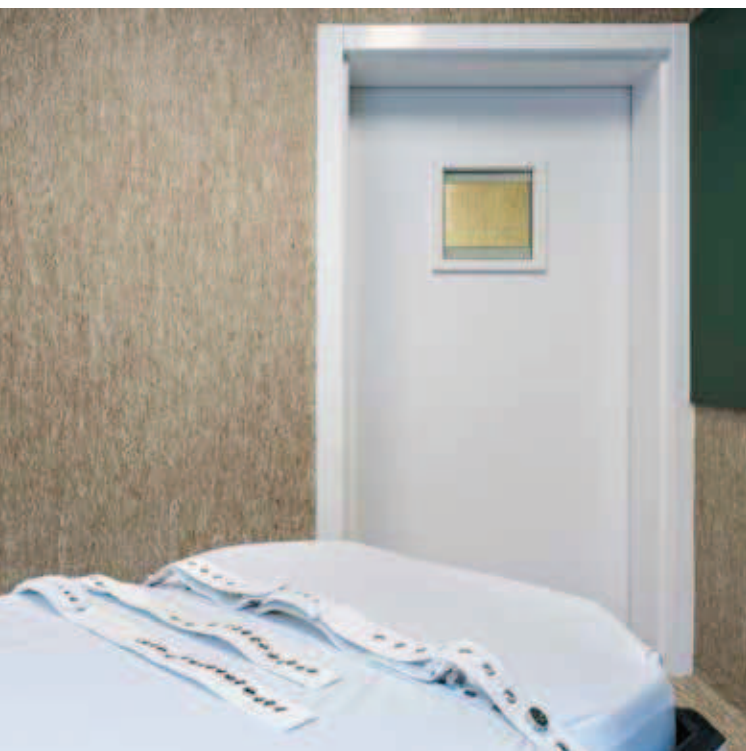

# Isoleerceldeurgehelen

type ERIBEL, droge montage, RF30 en RF60

Architect, bouwheer en beheerder van gevangenissen, politiekantoor of forensisch psychiatrische instellingen willen meer en meer veiligheidsdeuren met een hoge graad van uitbraakwerendheid in combinatie met een hoge graad van esthetiek.

**Het ERIBEL-concept voldoet aan deze behoeftes, met dezelfde look & feel als alle andere "standaard" deurgehelen.**

Geslaagd op de proef van 10 min. met zware gereedschappen (hamer, manuele boormachine, schroevendraaier, schroeven, koevoet).

## VOORDELEN:

- **Look & feel van een gewone houten deur (geen gebruik van zware stalen panelen)**
- **Geschikt voor badge en uitgebreide toegangscontrole**
- **Vergrendelingstechnieken geïntegreerd in de omlijsting**
- **Praktisch en veilig: toezicht door het personeel mogelijk, en tegelijk garantie van de privacy van de gedetineerden (jaloezieglas)**
- **Indien gewenst uitgerust met anti-suïcidaal beslag**
- **Combinatie met raamgehelen en beglaasde zijlichten**
- **Duurzaam en robuust: cycliproef van 1.000.000 cycli volgens NBN EN 12400**
- **Benor / ATG goedkeuring: RF30 en RF60**