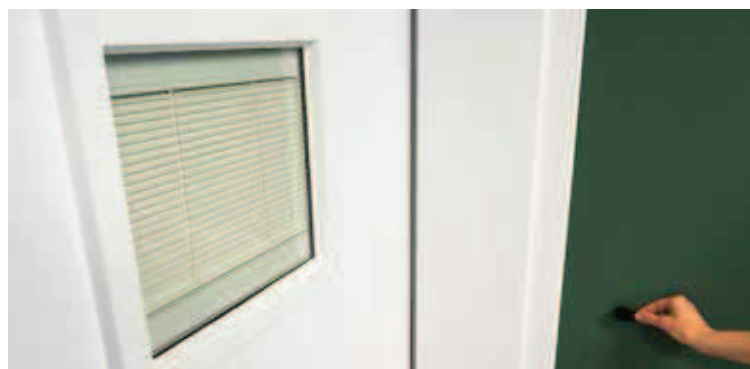

# Isoleerceldeurgehelen

type ERIBEL, droge montage, RF30 en RF60

Architect, bouwheer en beheerder van gevangenissen, politiekantoor of forensisch psychiatrische instellingen willen meer en meer veiligheidsdeuren met een hoge graad van uitbraakwerendheid in combinatie met een hoge graad van esthetiek.

**Het ERIBEL-concept voldoet aan deze behoeftes, met dezelfde look & feel als alle andere "standaard" deurgehelen.**

Geslaagd op de proef van 10 min. met zware gereedschappen (hamer, manuele boormachine, schroevendraaier, schroeven, koevoet).

## VOORDELEN:

- **Look & feel van een gewone houten deur (geen gebruik van zware stalen panelen)**
- **Geschikt voor badge en uitgebreide toegangscontrole**
- **Vergrendelingstechnieken geïntegreerd in de omlijsting**
- **Praktisch en veilig: toezicht door het personeel mogelijk, en tegelijk garantie van de privacy van de gedetineerden (jaloezieglas)**
- **Indien gewenst uitgerust met anti-suïcidaal beslag**
- **Combinatie met raamgehelen en beglaasde zijlichten**
- **Duurzaam en robuust: cycliproef van 1.000.000 cycli volgens NBN EN 12400**
- **Benor / ATG goedkeuring: RF30 en RF60**