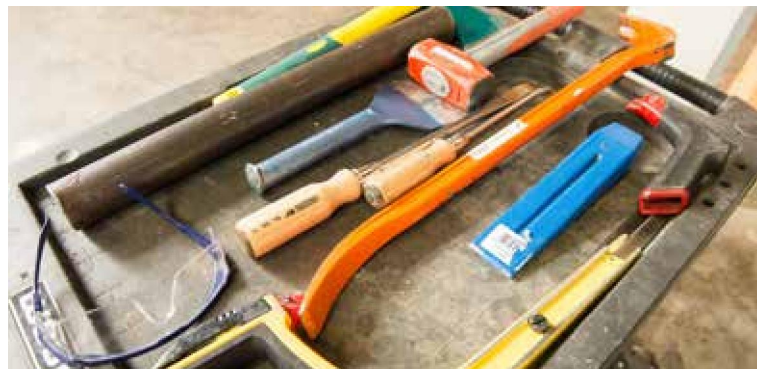

Celdeurgehelen in combinatie met verbeterde akoestiek

type ERIBEL, droge montage, RF30 en RF60

Architect, bouwheer en beheerder van gevangenissen, politiekantoor of forensisch psychiatrische instellingen (FPC) willen meer en meer veiligheidsdeuren conform de normen van Belgische justitie (FOD veiligheid), met een hoge graad van uitbraakwerendheid, volgens de uitbraakproef AE20, in combinatie met een hoge graad van esthetiek.

Het ERIBEL-concept voldoet aan deze behoeftes, met dezelfde look & feel als alle andere "standaard" deurgehelen.

VOORDELEN:

- **Look & feel van een gewone houten deur (geen gebruik van zware stalen panelen)**
- **Geschikt voor badge en uitgebreide toegangscontrole**
- **Vergrendelingstechnieken geïntegreerd in de omlijsting**
- **Praktisch en veilig: toezicht door het personeel mogelijk en tegelijk garantie van de privacy van de gedetineerden**
- **Indien gewenst uitgerust met anti-suïcidaal beslag**
- **Combinatie met raamgehelen en beglaasde zijlichten**
- **Duurzaam en robuust: cycliproef van 1.000.000 cycli volgens NBN EN 12400**
- **Benor / ATG goedkeuring: RF30 en RF60**