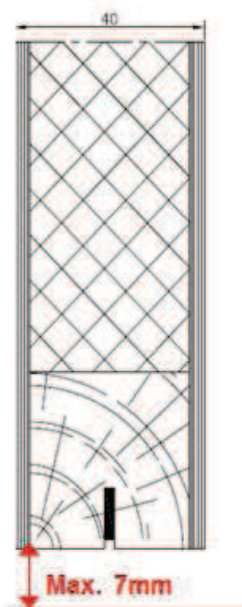

Jeu vantail / sol augmenté jusqu'à 7 mm, RF30 et RF60

STANDAARD
zonder meerprijs

OPTIES

Limiter le jeu entre vantail et sol jusqu'à un minimum de 4mm, comme exigé, reste toujours un défi et l'objet d'infinissables discussions entre entrepreneur, poseur de sol, maître d'ouvrage et fabricant et poseur de portes. ERIBEL met fin à tout ça! Et ceci pour portes battantes, coulissantes et va-et-vient.

ERIBEL garantit un jeu jusqu'à maximum 7mm.

AVANTAGES :

- Les tolérances de surface du sol sont maintenant résolues grâce aux portes coupe-feu ERIBEL, en standard
- Contrairement aux attestations précédentes pour jeux jusqu'à maximum 12mm, le dessous de la porte est maintenant standard fabriqué avec un produit intumescent et innovatif, sans supplément
- Ceci peut être appliqué sur des portes d'épaisseur de ≥ 40 mm sans aucune différence visuelle
- Garanti résistant au feu, même pour jeux jusqu'à 7mm, suivant Benor/ATG ERIBEL