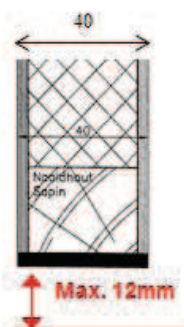

Jeu vantail / sol augmenté jusqu'à 7 mm, RF30 et RF60

STANDAARD
zonder meerprijs

OPTIES

Limiter le jeu entre vantail et sol jusqu'à un minimum de 4mm, comme exigé, reste toujours un défi et l'objet d'infinissables discussions entre entrepreneur, poseur de sol, maître d'ouvrage et fabricant et poseur de portes. ERIBEL met fin à tout ça! Et ceci pour portes battantes, coulissantes et va-et-vient.

ERIBEL garantit un jeu jusqu'à maximum 7mm.

AVANTAGES :

- Les tolérances de surface du sol sont maintenant résolues grâce aux portes coupe-feu ERIBEL, en standard
- Contrairement aux attestations précédentes pour jeux jusqu'à maximum 12mm, le dessous de la porte est maintenant standard fabriqué avec un produit intumescent et innovatif, sans supplément
- Ceci peut être appliqué sur des portes d'épaisseur de ≥ 40 mm sans aucune différence visuelle
- Garanti résistant au feu, même pour jeux jusqu'à 7mm, suivant Benor/ATG ERIBEL